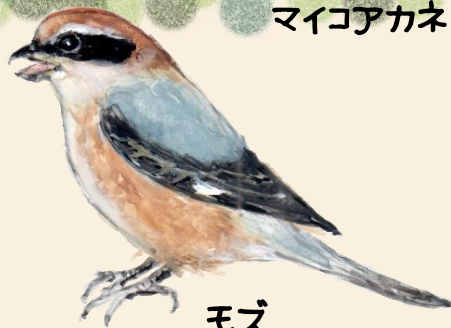

きらら浜自然観察公園 おさんぽMAP ～9月～

ハラビロカマキリ

カワウ

フヨウ

アカテガニ

ダイゼン

アリスイ

ヨシ

ヤブツバキの実

カクレミノ

ジョロウゲモ

マイコアカネ

イヌホオズキ

クズ

コサメビタキ

モズ

アキノゲシ